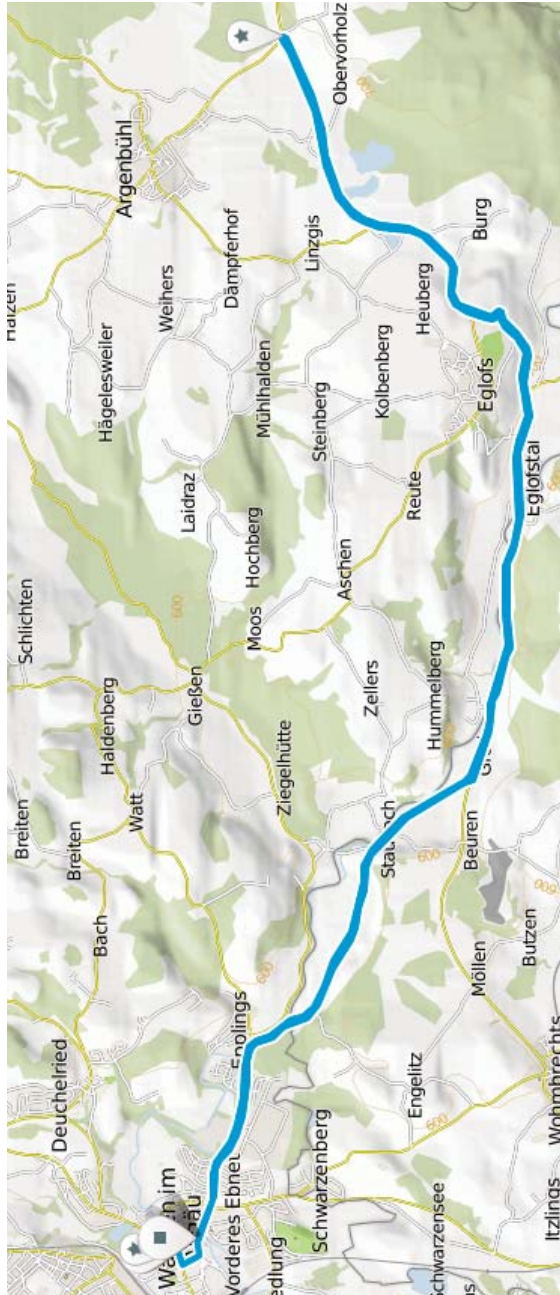

# ACHTUNG!

Liebe Mitbürger,

Sie sind Anwohner der diesjährigen Strecke der Deutschen Straßenradmeisterschaften. Diese finden vom 21. Juni bis 23. Juni 2013 statt. Zu dieser Veranstaltung sind Straßen und Plätze gesperrt sowie Umleitungen eingerichtet. Bitte beachten Sie, dass an diesen Tagen die Zugangsfahrten zu Ihrem Haus eingeschränkt sind. Wir bitten um Ihr Verständnis.

Wegen der erforderlichen Vor- und Nacharbeiten muss diese Strecke am Renntag von **12 bis 18 Uhr komplett gesperrt** werden.

Auch ein Queren der Rennstrecke ist **nicht** möglich.  
Der überörtliche Verkehr wird großräumig umgeleitet.

In Wangen selbst sind parallel hierzu der Marktplatz, die Paradiesstraße, Klosterbergstraße, Bindstraße (Kreuzplatz bis Saumarkt) und die Karlstraße für den Verkehr gesperrt.

Die Rad-Union und Verkehrsbehörde bitten die Verkehrsteilnehmer um Verständnis für diese Maßnahmen.

## Zeitfahr-Strecke am Freitag

Start auf dem Wangener Marktplatz – über die Paradiesstraße – Klosterbergstraße – Isnyer Straße – L321 – St2003 – B12 bis zur Abzweigung nach Eisenharz (Cafe Geray) und zurück bis zum Kreuzplatz Wangen.